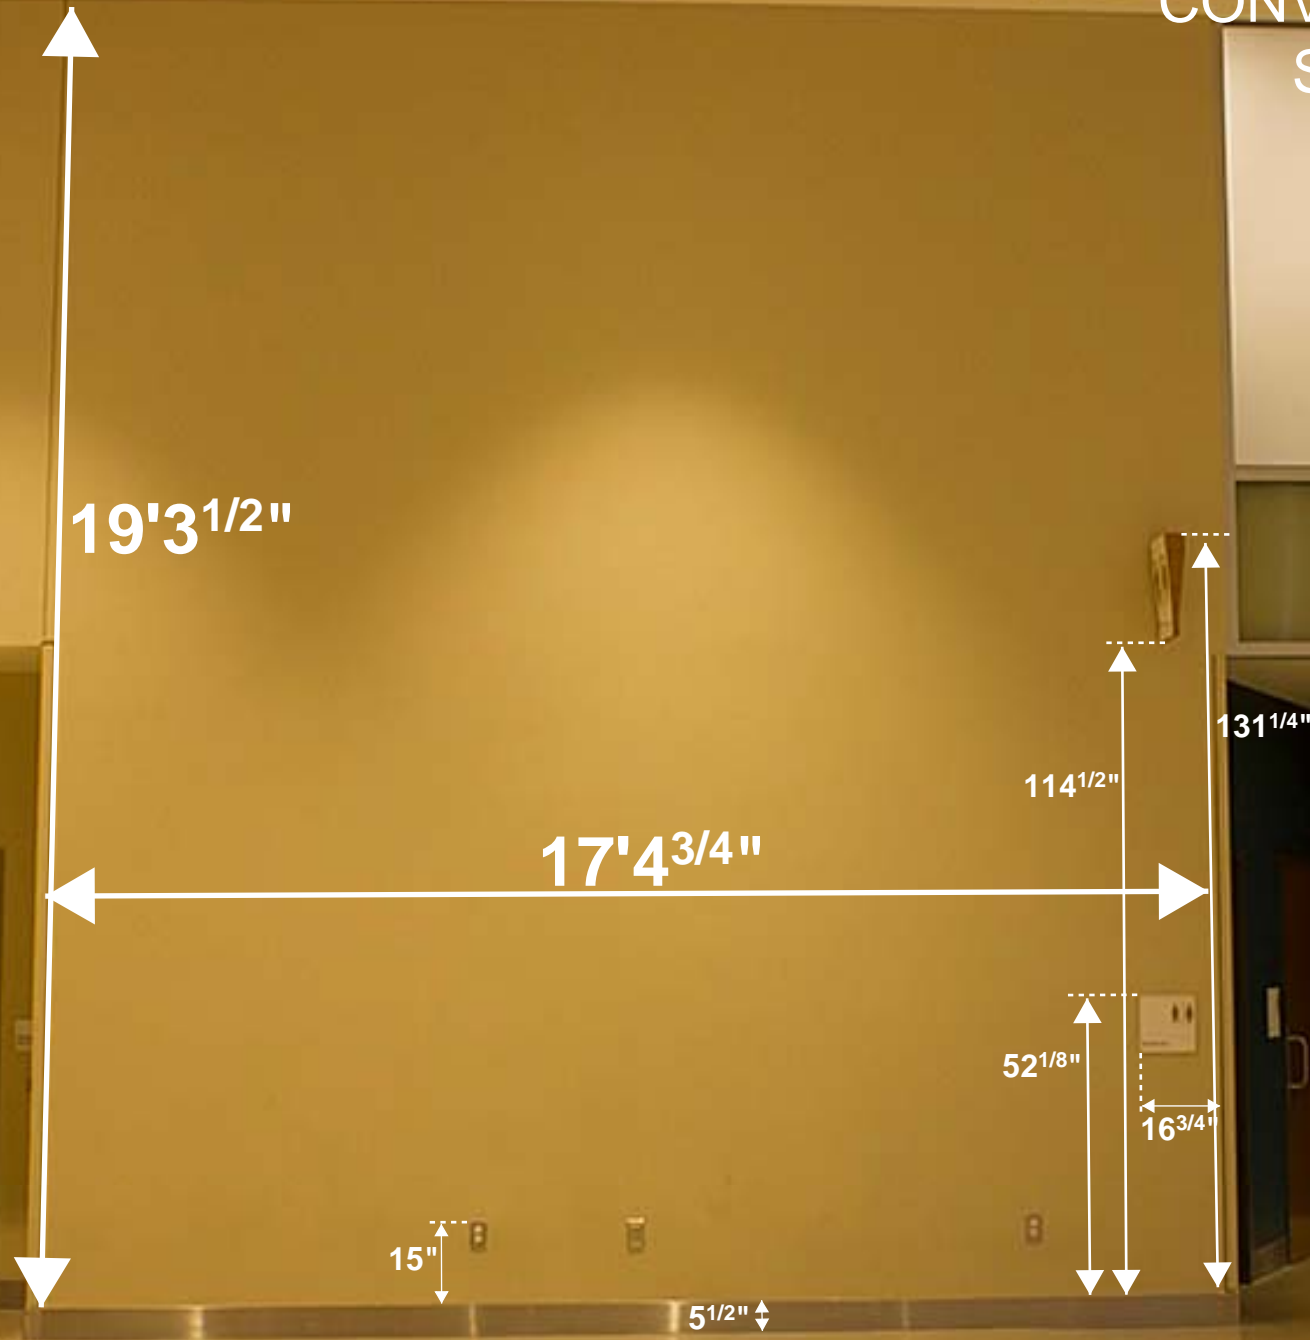

SAN ANTONIO  
CONVENTION CENTER  
SECTION L1A

**TOOLS:**  
FELT  
SQUEEGEE

**LABOR:**  
MEN= 4  
TIME= 2HR

**MATERIAL:**  
PHOTOTEX

L1-WG108

FREEMAN PLANTOUR