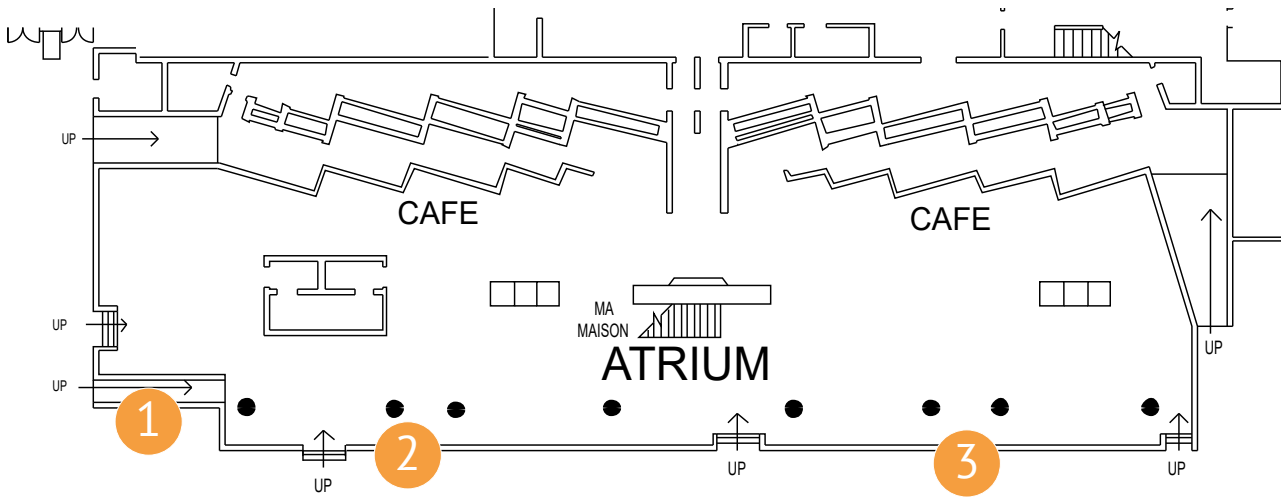

Lobby C Atrium Railing Sizes

| | | | | |
|--------------------------------------|--------------------------------------|-------------------------------------|-------------------------------------|--------------------------------------|
| A 83.25" x 33.75" x1 SS | B 83.25" x 33.75" x1 SS | C 83.5" x 33.75" x1 SS | D 83.5" x 33.75" x1 SS | E 83.25" x 33.75" x1 SS |
|--------------------------------------|--------------------------------------|-------------------------------------|-------------------------------------|--------------------------------------|

| | | | | | | | | |
|-------------------------------------|---------------------------------------|---------------------------------------|---------------------------------------|---------------------------------------|---------------------------------------|---------------------------------------|---------------------------------------|-------------------------------------|
| A 83.5" x 33.75" x1 SS | B 83.375" x 33.75" x1 SS | C 83.375" x 33.75" x1 SS | D 83.375" x 33.75" x1 SS | E 83.375" x 33.75" x1 SS | F 83.375" x 33.75" x1 SS | G 83.375" x 33.75" x1 SS | H 83.375" x 33.75" x1 SS | I 72.5" x 33.75" x1 SS |
|-------------------------------------|---------------------------------------|---------------------------------------|---------------------------------------|---------------------------------------|---------------------------------------|---------------------------------------|---------------------------------------|-------------------------------------|