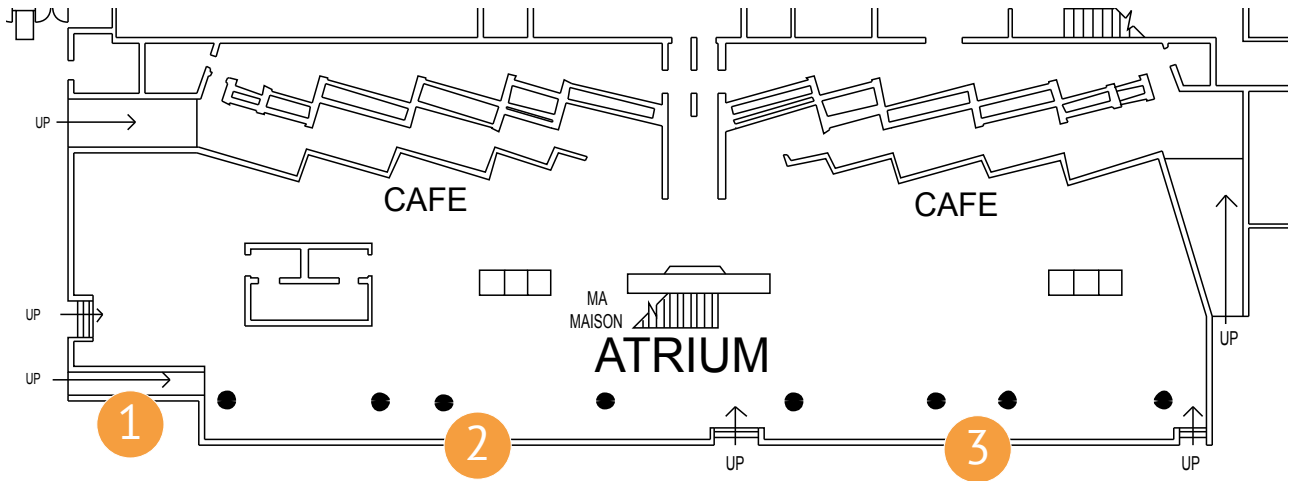

Lobby C Atrium Railing Sizes

A 83.25" x 33.75" x1 SS	B 83.25" x 33.75" x1 SS	C 83.5" x 33.75" x1 SS	D 83.5" x 33.75" x1 SS	E 83.25" x 33.75" x1 SS
--------------------------------------	--------------------------------------	-------------------------------------	-------------------------------------	--------------------------------------

A 83.5" x 33.75" x1 SS	B 83.375" x 33.75" x1 SS	C 83.375" x 33.75" x1 SS	D 83.375" x 33.75" x1 SS	E 83.375" x 33.75" x1 SS	F 83.375" x 33.75" x1 SS	G 83.375" x 33.75" x1 SS	H 83.375" x 33.75" x1 SS	I 72.5" x 33.75" x1 SS
-------------------------------------	---------------------------------------	---------------------------------------	---------------------------------------	---------------------------------------	---------------------------------------	---------------------------------------	---------------------------------------	-------------------------------------

B 83.5" x 33.875" x1 SS	C 83.5" x 33.875" x1 SS	D 83.5" x 33.875" x1 SS	E 83.5" x 33.875" x1 SS	F 83.5" x 33.875" x1 SS	G 83.5" x 33.875" x1 SS	H 83.5" x 33.875" x1 SS	I 83.5" x 33.875" x1 SS	J 83.5" x 33.875" x1 SS
--------------------------------------	--------------------------------------	--------------------------------------	--------------------------------------	--------------------------------------	--------------------------------------	--------------------------------------	--------------------------------------	--------------------------------------

A
54.5" x 33.875"
x1 SS