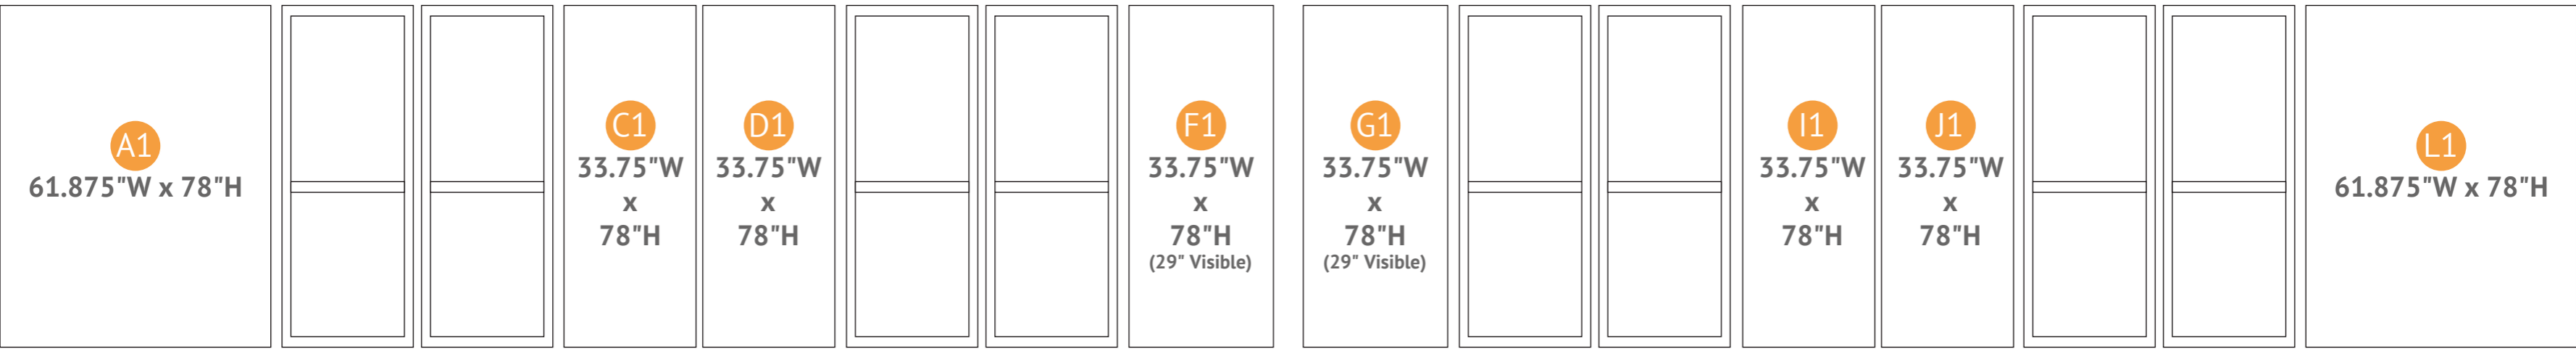

Entrance Cling SB-EC02

Entrance from Skybridge to Anaheim CC Level 2

Note: Top 3 rows of window graphics are overlay polyfoam panels affixed to the window frames with Remo tape.
 All other window graphics are Photo Tex Opaque-Decal

A5 65.5"W x 37.75"H	B5 72.5"W x 37.75"H	C5 72.5"W x 37.75"H	E5 72.5"W x 37.75"H	F5 72.5"W x 37.75"H	H5 72.5"W x 37.75"H	I5 72.5"W x 37.75"H	K5 72.5"W x 37.75"H	L5 65.5"W x 37.75"H
A4 65.5"W x 36.5"H	B4 72.5"W x 36.5"H	C4 72.5"W x 36.5"H	E4 72.5"W x 36.5"H	F4 72.5"W x 36.5"H	H4 72.5"W x 36.5"H	I4 72.5"W x 36.5"H	K4 72.5"W x 36.5"H	L4 65.5"W x 36.5"H
A3 65.5"W x 37.75"H	B3 72.5"W x 37.75"H	C3 72.5"W x 37.75"H	E3 72.5"W x 37.75"H	F3 72.5"W x 37.75"H	H3 72.5"W x 37.75"H	I3 72.5"W x 37.75"H	K3 72.5"W x 37.75"H	L3 65.5"W x 37.75"H

A2 61.875"W x 14.25"H	B2 70"W x 14.25"H	C2 70"W x 14.25"H	E2 70"W x 14.25"H	F2 70"W x 14.25"H	H2 70"W x 14.25"H	I2 70"W x 14.25"H	K2 70"W x 14.25"H	L2 61.875"W x 14.25"H
--------------------------	----------------------	----------------------	----------------------	----------------------	----------------------	----------------------	----------------------	--------------------------