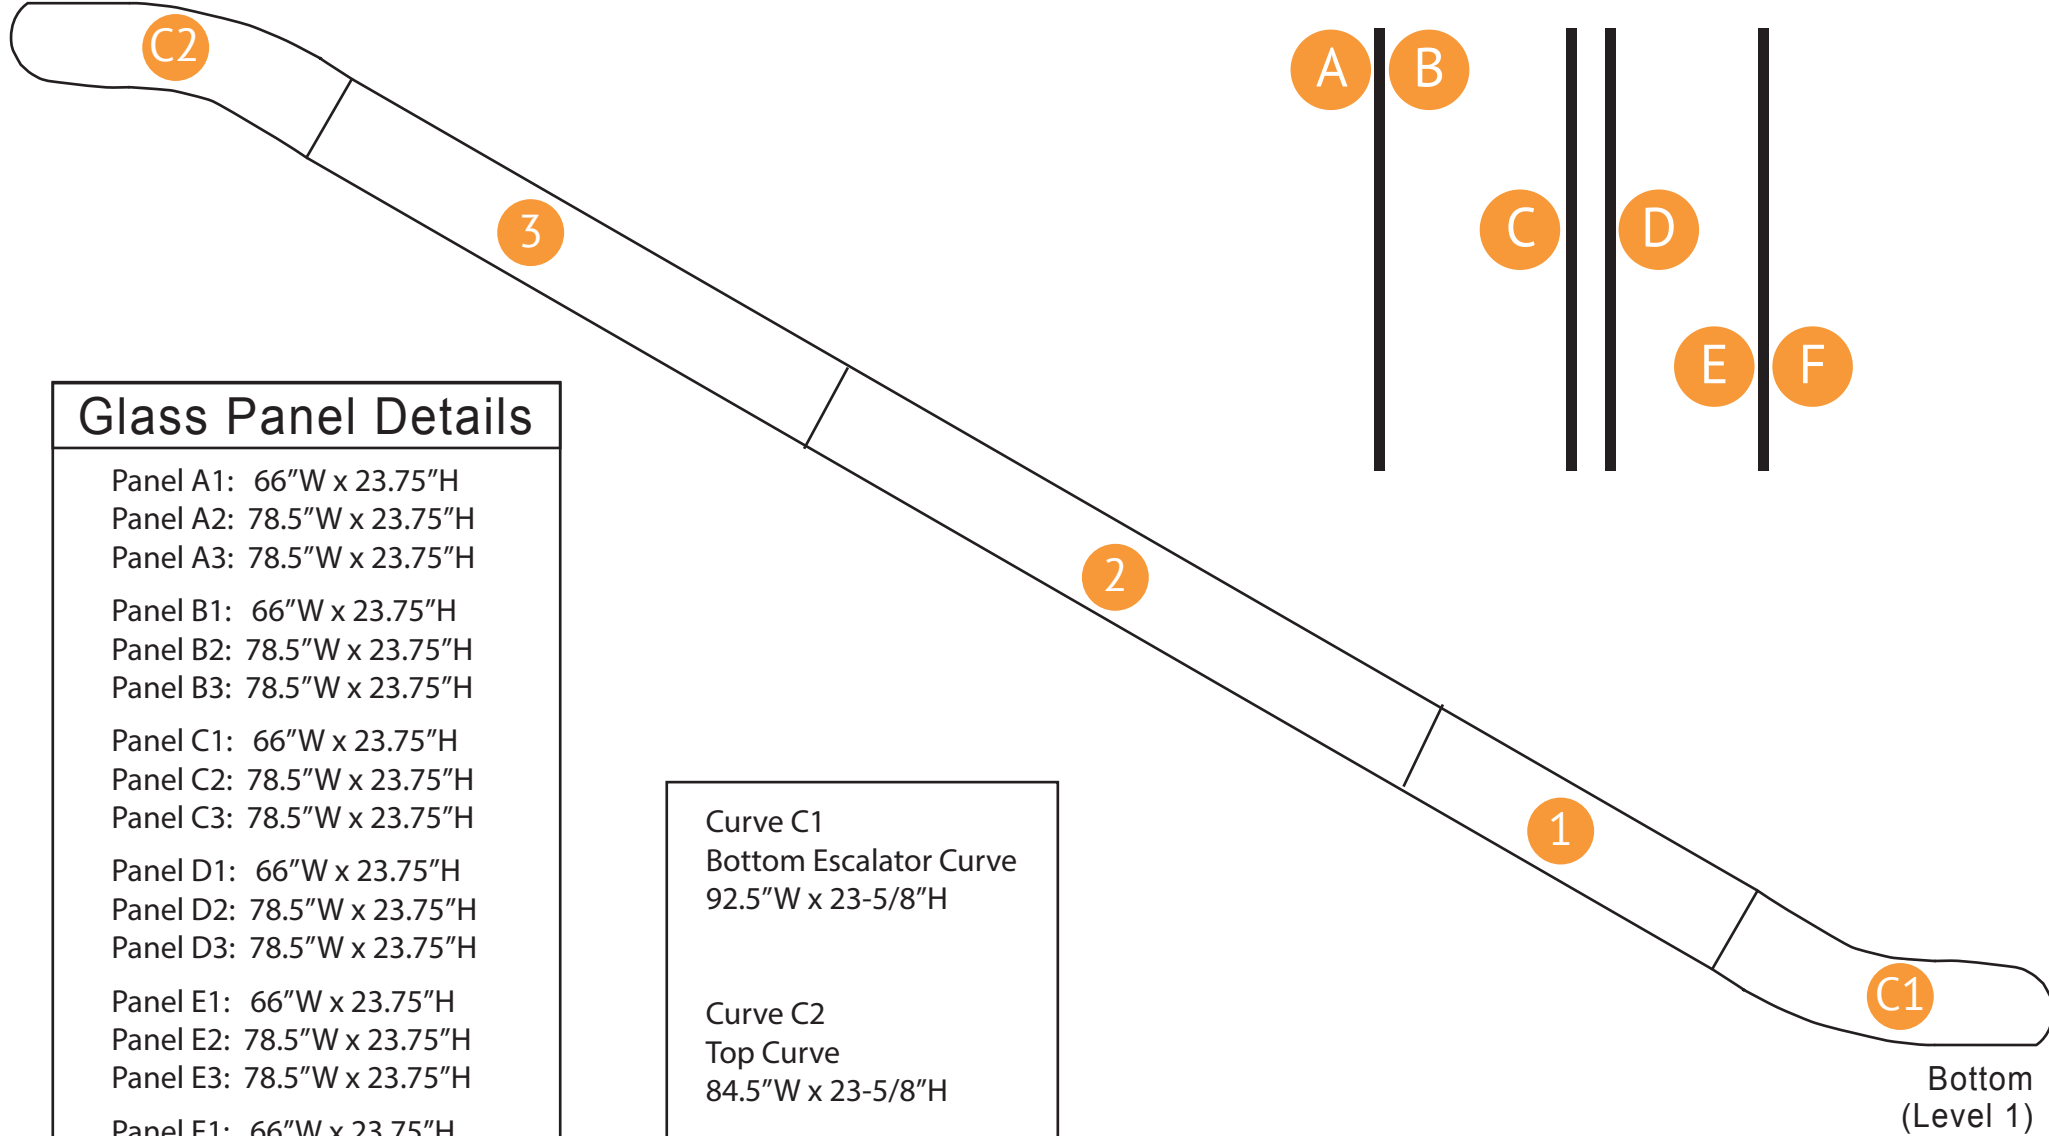

Escalator Graphics WL-EG1

Top
(Level 2)

Glass Panel Details

- Panel A1: 66"W x 23.75"H
- Panel A2: 78.5"W x 23.75"H
- Panel A3: 78.5"W x 23.75"H
- Panel B1: 66"W x 23.75"H
- Panel B2: 78.5"W x 23.75"H
- Panel B3: 78.5"W x 23.75"H
- Panel C1: 66"W x 23.75"H
- Panel C2: 78.5"W x 23.75"H
- Panel C3: 78.5"W x 23.75"H
- Panel D1: 66"W x 23.75"H
- Panel D2: 78.5"W x 23.75"H
- Panel D3: 78.5"W x 23.75"H
- Panel E1: 66"W x 23.75"H
- Panel E2: 78.5"W x 23.75"H
- Panel E3: 78.5"W x 23.75"H
- Panel F1: 66"W x 23.75"H
- Panel F2: 78.5"W x 23.75"H
- Panel F3: 78.5"W x 23.75"H

Curve C1
Bottom Escalator Curve
92.5"W x 23-5/8"H

Curve C2
Top Curve
84.5"W x 23-5/8"H

Bottom
(Level 1)